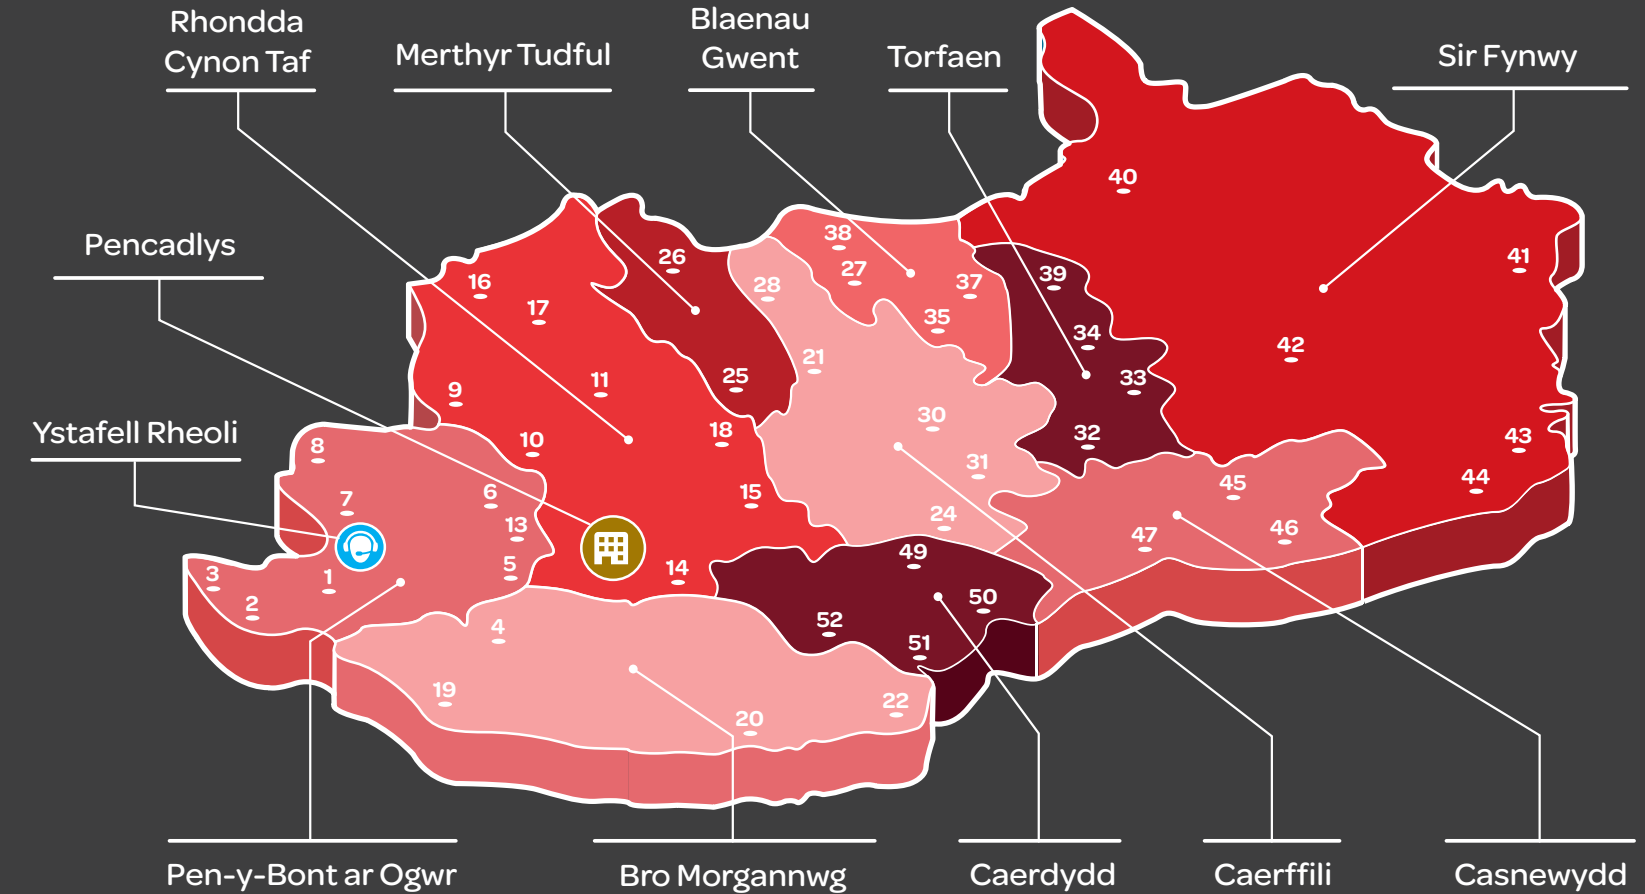

LLEOLIADAU GORSAFOEDD TÂN

Pen-y-bont ar Ogwr

01	Pen-y-bont ar Ogwr	SDdG/AA
02	Porthcawl	AA
03	Mynydd Cynffig	AA
05	Pencoed	AA
06	Bro Ogwr	AA
07	Pontycymer	AA
08	Maesteg	SDdG/AA

Rhondda Cynon Taf

09	Treorci	AA
10	Tonypandy	SDdG/AA
11	Glyn Rhedynog	AA
13	Gilfach Goch	AA
14	Pont-y-clun	AA
15	Pontypridd	SDdG/AA
16	Hirwaun	AA
17	Aberdâr	SDdG/AA
18	Abercynon	AA

Bro Morgannwg

04	Y Bontfaen	AA
19	Llanilltud Fawr	AA
20	Y Barri	SDdG/AA
22	Penarth	AA

Caerffili

21	Aberbargoed	SDdG/AA
24	Caerffili	SDdG/AA
28	Rhymi	AA
30	Abercarn	AA
31	Rhisga	AA

Merthyr Tudful

25	Treharris	AA
26	Merthyr Tudful	SDdG/AA

Blaenau Gwent

27	Tredegar	AA
35	Abertyleri	AA
37	Glyn Ebbw	SDdG
38	Brynmaur	AA

Torfaen

32	Cwmbrân	SDdG
33	New Inn	SDdG
34	Abersychan	AA
38	Blaenavon	AA

Sir Fynwy

40	Abergavenny	AA
41	Trefynwy	AA
42	Usk	AA
43	Cas-gwent	AA
44	Cil-y-coed	AA

Casnewydd

45	Malpas	SDdG
46	Y Maendy	SDdG
47	Duffryn	SDdG

Caerdydd

49	Yr Eglwys Newydd	SDdG
50	Y Rhath	SDdG
51	Canol Caerdydd	SDdG
52	Trelái	SDdG